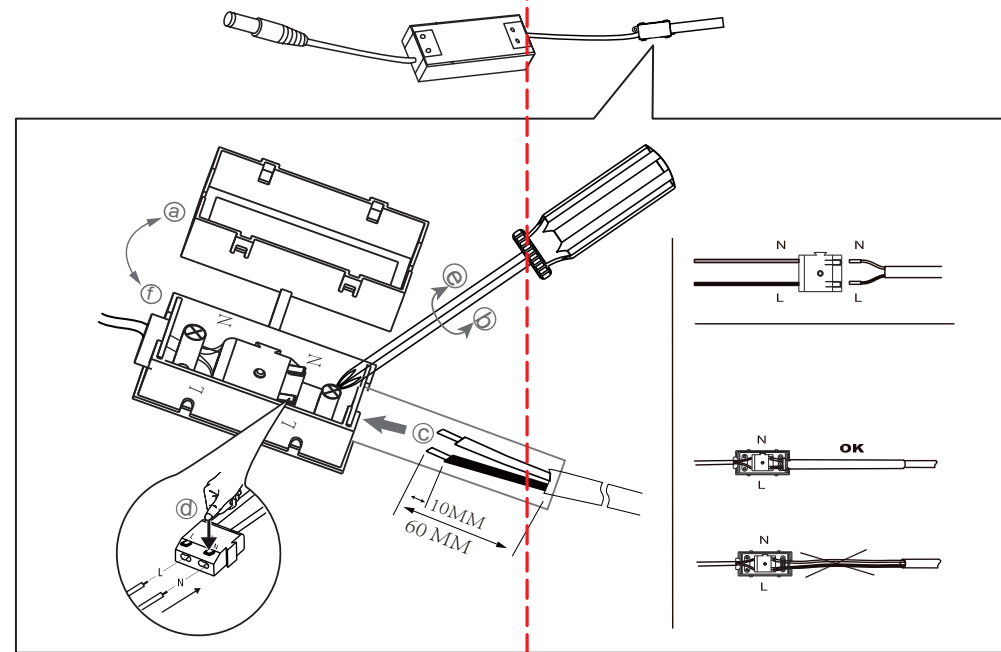

EGLO LEDSTRIPES

Art.-Nr. 99724

x=8m ,y=8mm

Art.-Nr. 99724

www.eglo.com