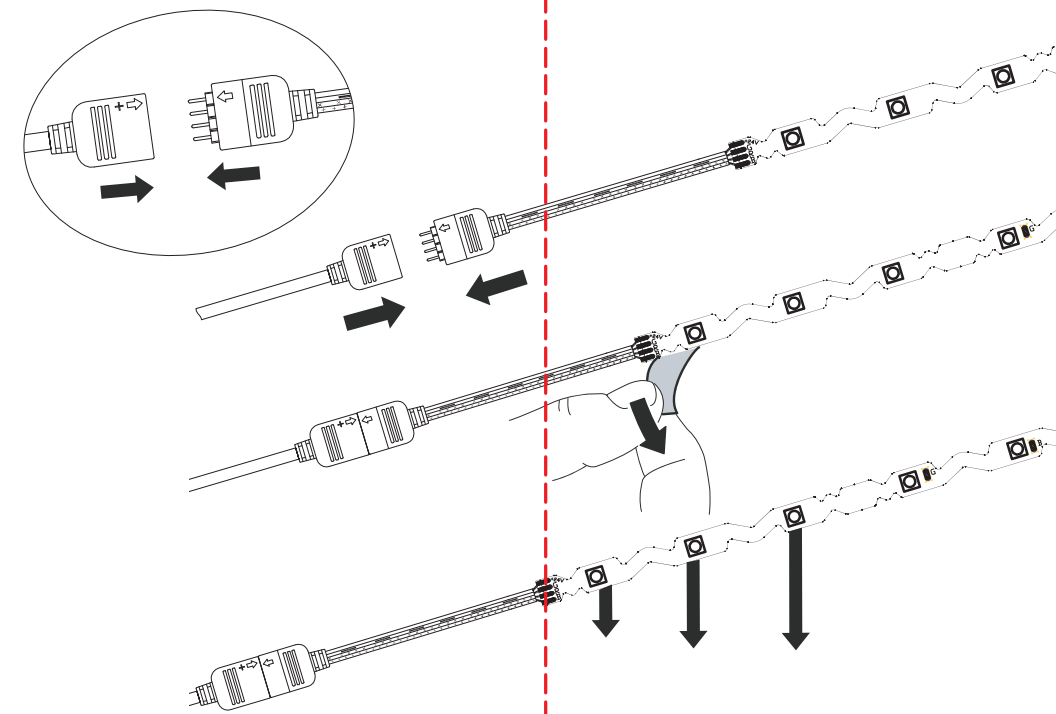

EGLO LEDSTRIPES

Art.-Nr. 99724

x=8m ,y=8mm

Art.-Nr. 99724

www.eglo.com