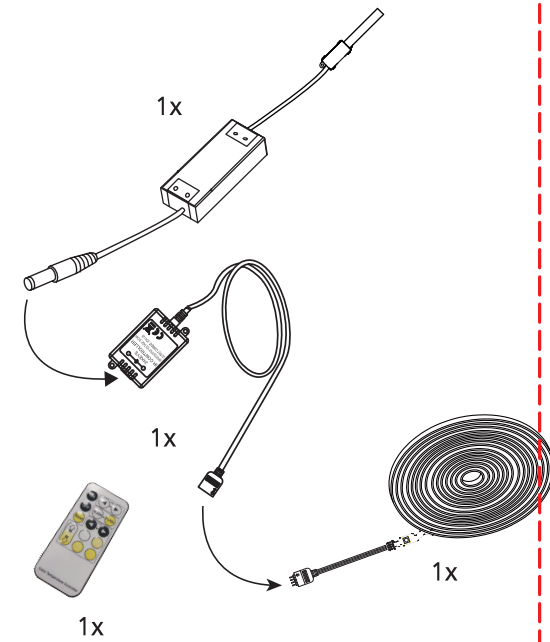

EGLO LEDSTRIPES

Art.-Nr. 99724

x=8m ,y=8mm

Art.-Nr. 99724

www.eglo.com